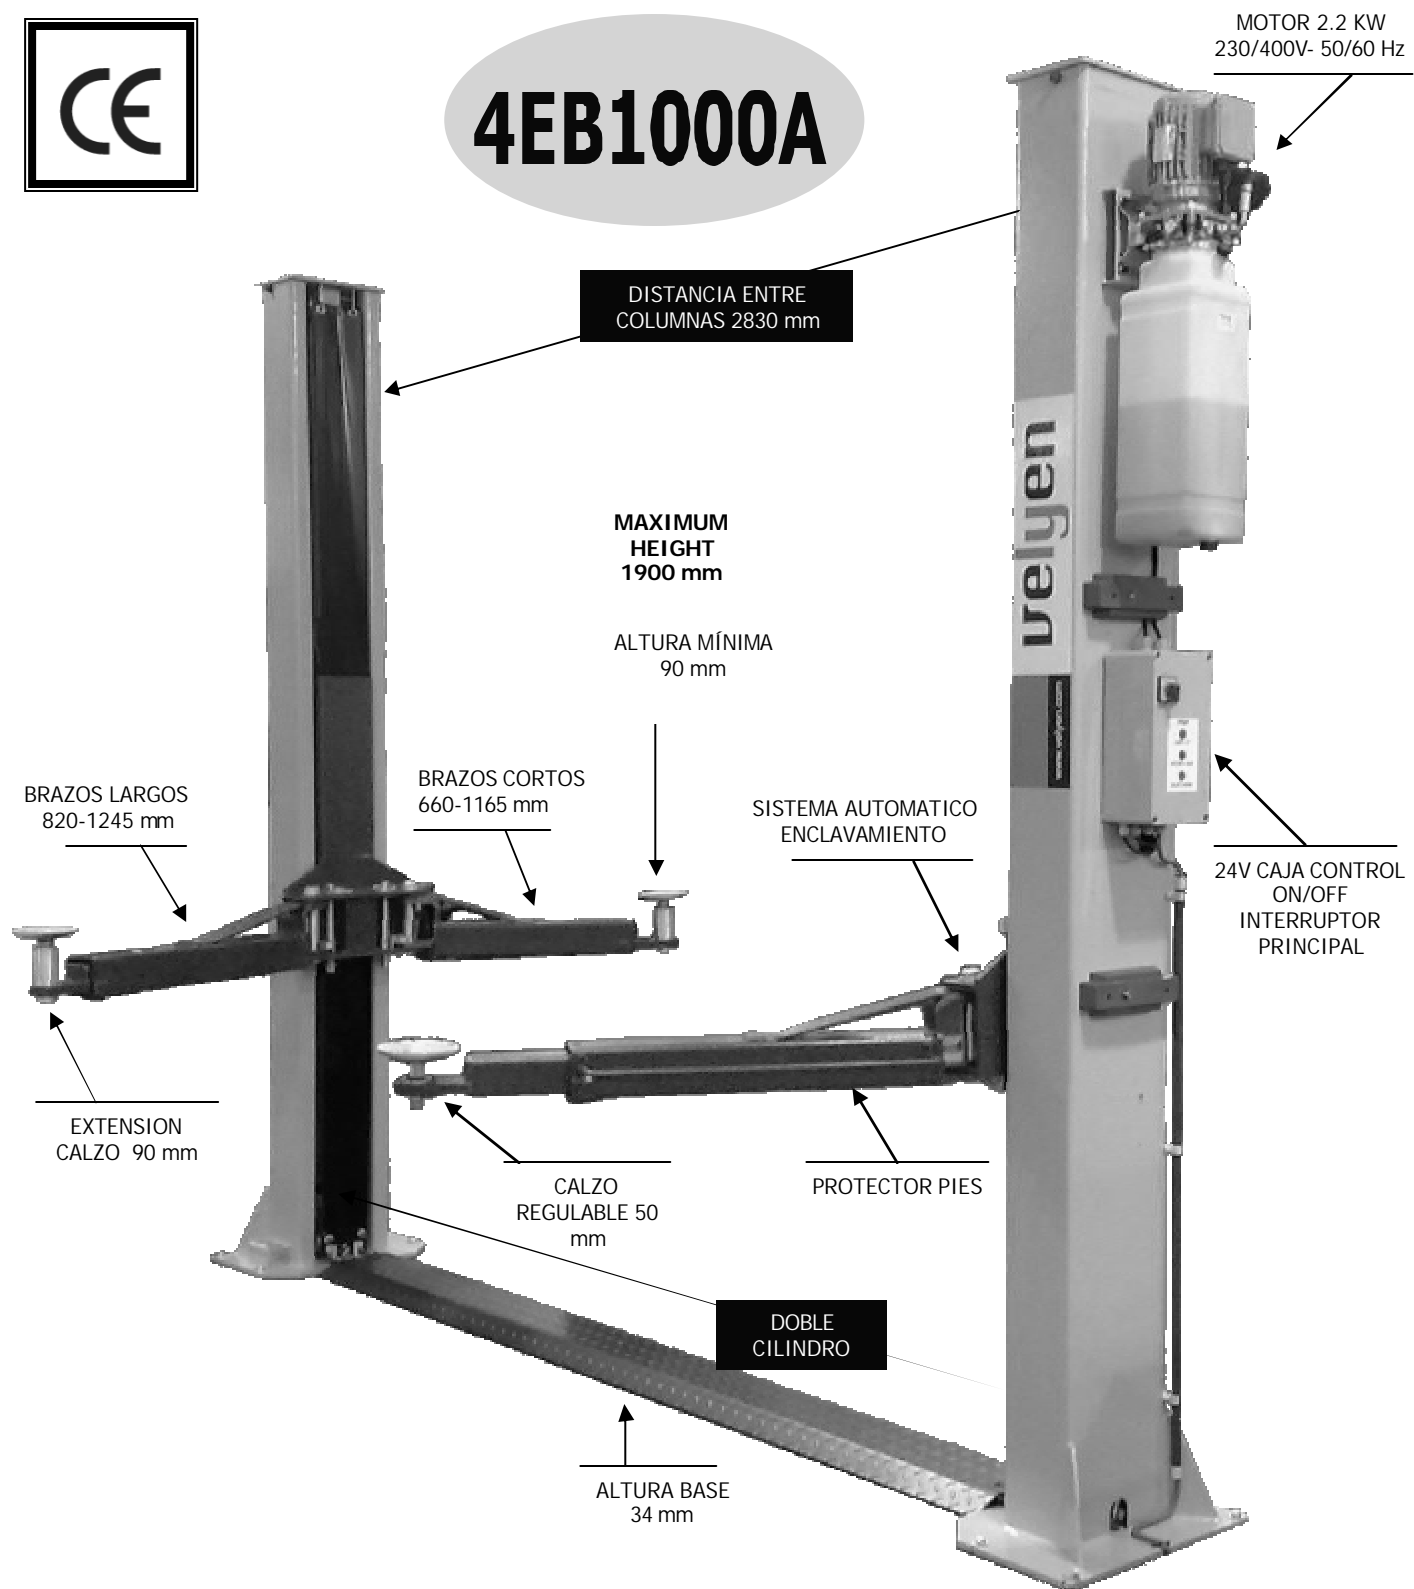

relyen

Elevador Hidraulico 2 columnas - 4.000 Kg

4EB1000A

AUTOMATIC SAFETY RELEASE